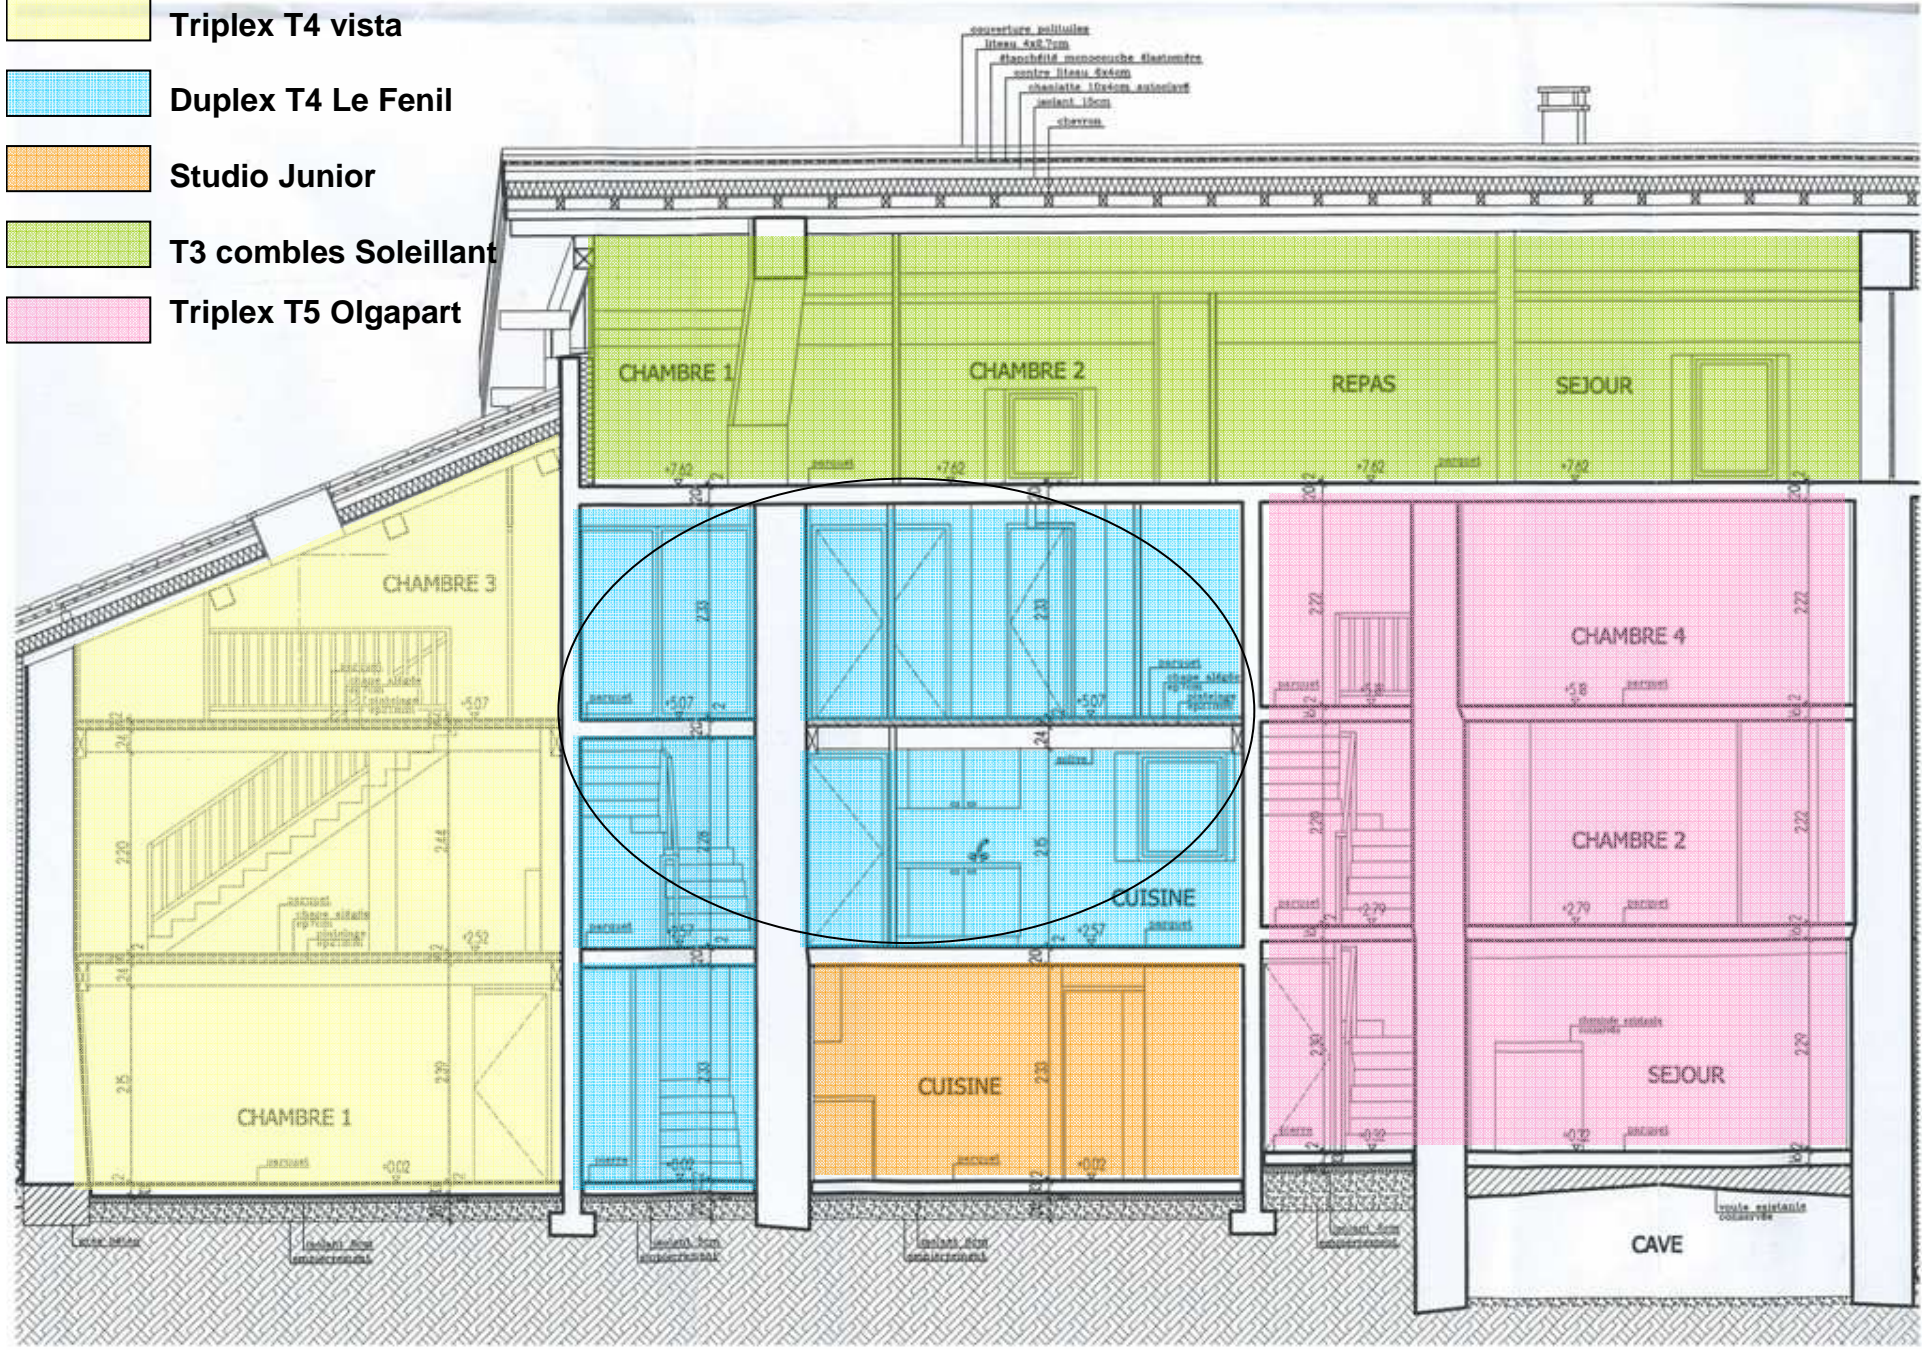

LA MAISON
D'OLGA

4 fenêtres
exposition sud-
ouest

Accès par le rez-
de-
neige (hall
d'entrée commun
avec le studio)

« Le Fenil », duplex T4, 83 m²

Triplex T4 vista

Duplex T4 Le Fenil

Studio Junior

T3 combles Soleillant

Triplex T5 Olgapart

(niveau rez-de-neige)

Entrée
duplex
Niveau
rez-de-neige

(niveau N+1)

cheminée

(niveau N+2)