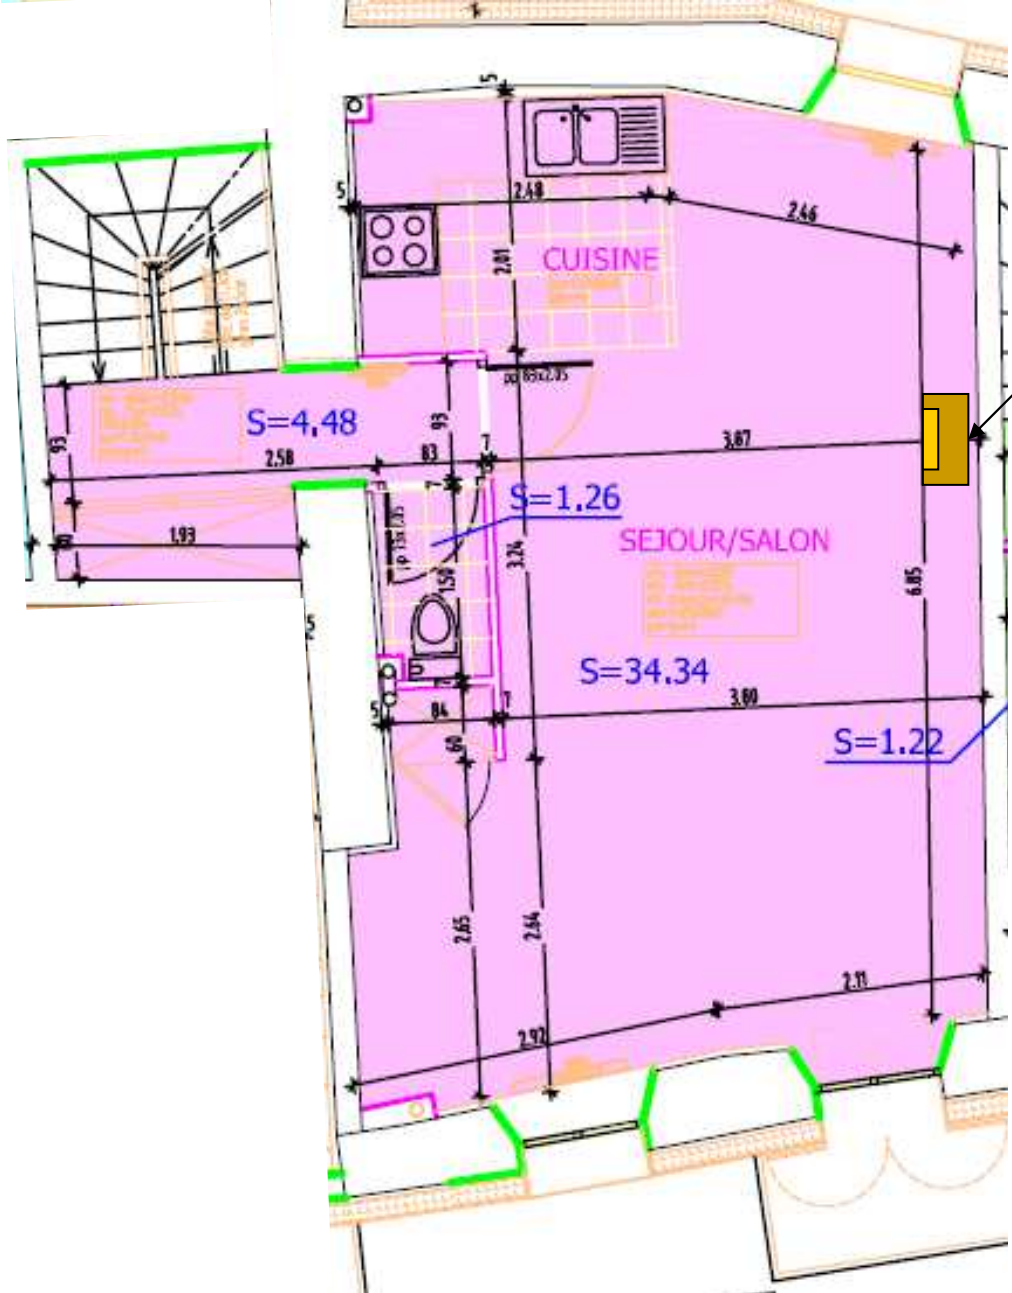

LA MAISON
D'OLGA

4 fenêtres
exposition sud-
ouest

Accès par le rez-
de-
neige (hall
d'entrée commun
avec le studio)

« Le Fenil », duplex T4, 83 m²

Triplex T4 vista

Duplex T4 Le Fenil

Studio Junior

T3 combles Soleillant

Triplex T5 Olgapart

(niveau rez-de-neige)

Entrée
duplex
Niveau
rez-de-neige

(niveau N+1)

cheminée

(niveau N+2)