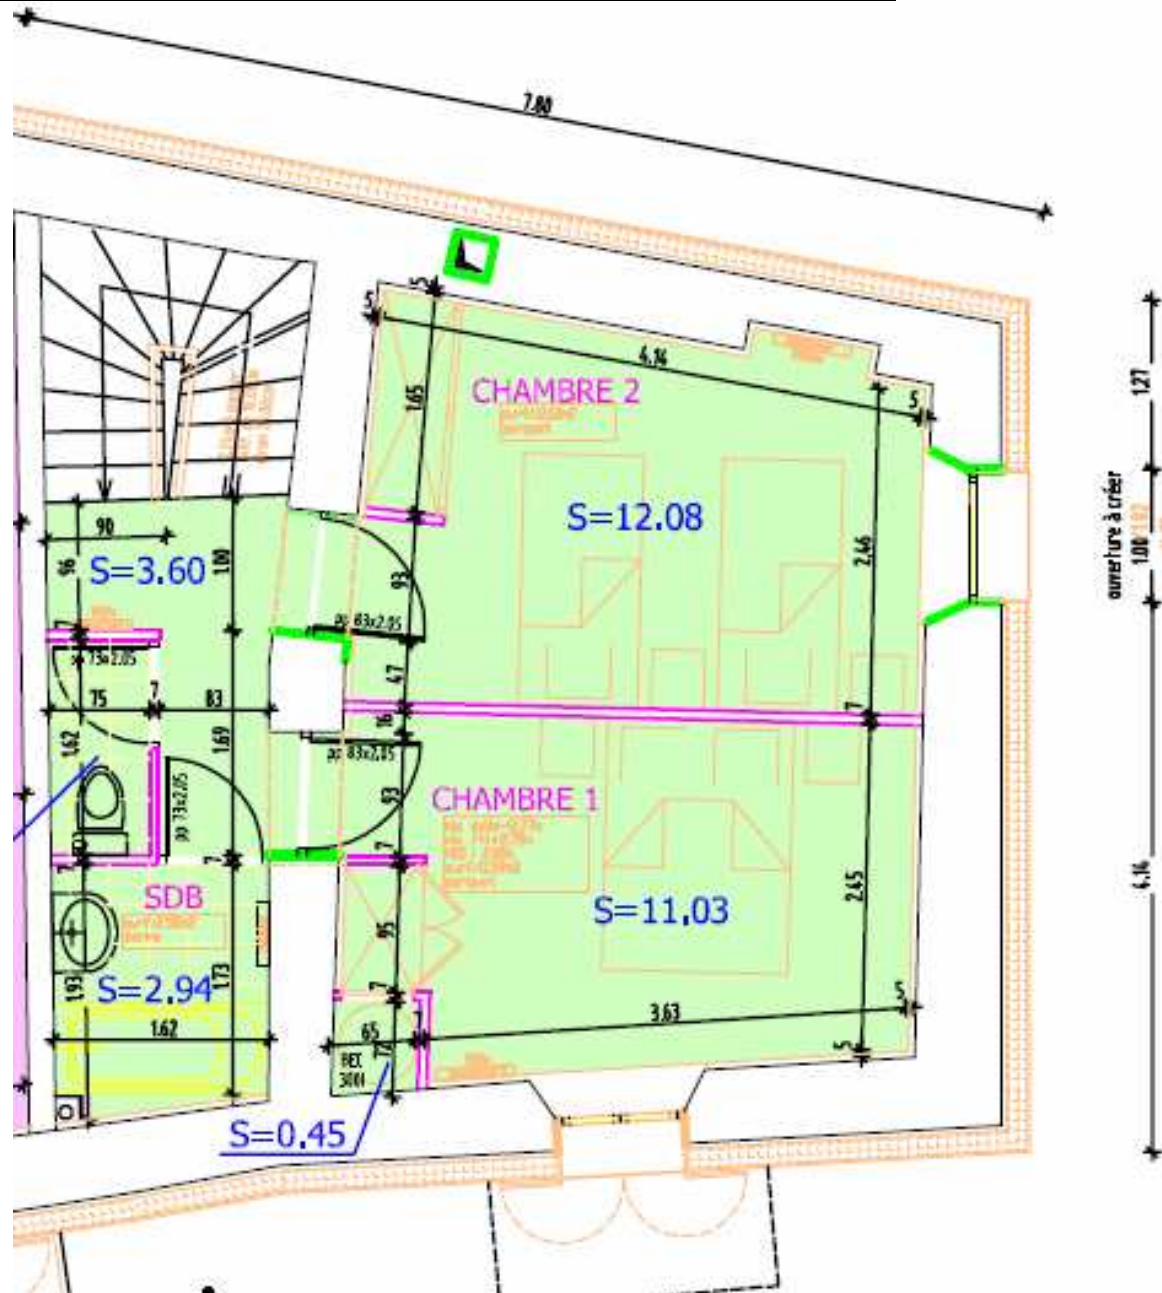

 LA MAISON  
D'OLGA

fenêtres et balcon  
exposition sud-ouest

Accès indépendant  
par le rez-de neige

« Olgapart », maison de village sur 3 niveaux, 95m<sup>2</sup>

- Triplex T4 vista
- Duplex T4 Le Fenil
- Studio Junior
- T3 combles Soleillant
- Triplex T5 Olgapart

# (niveau rez-de-neige)

(niveau N+1)

(niveau N+2)

FACADE SUD-OUEST

Entrée

FACADE SUD-EST