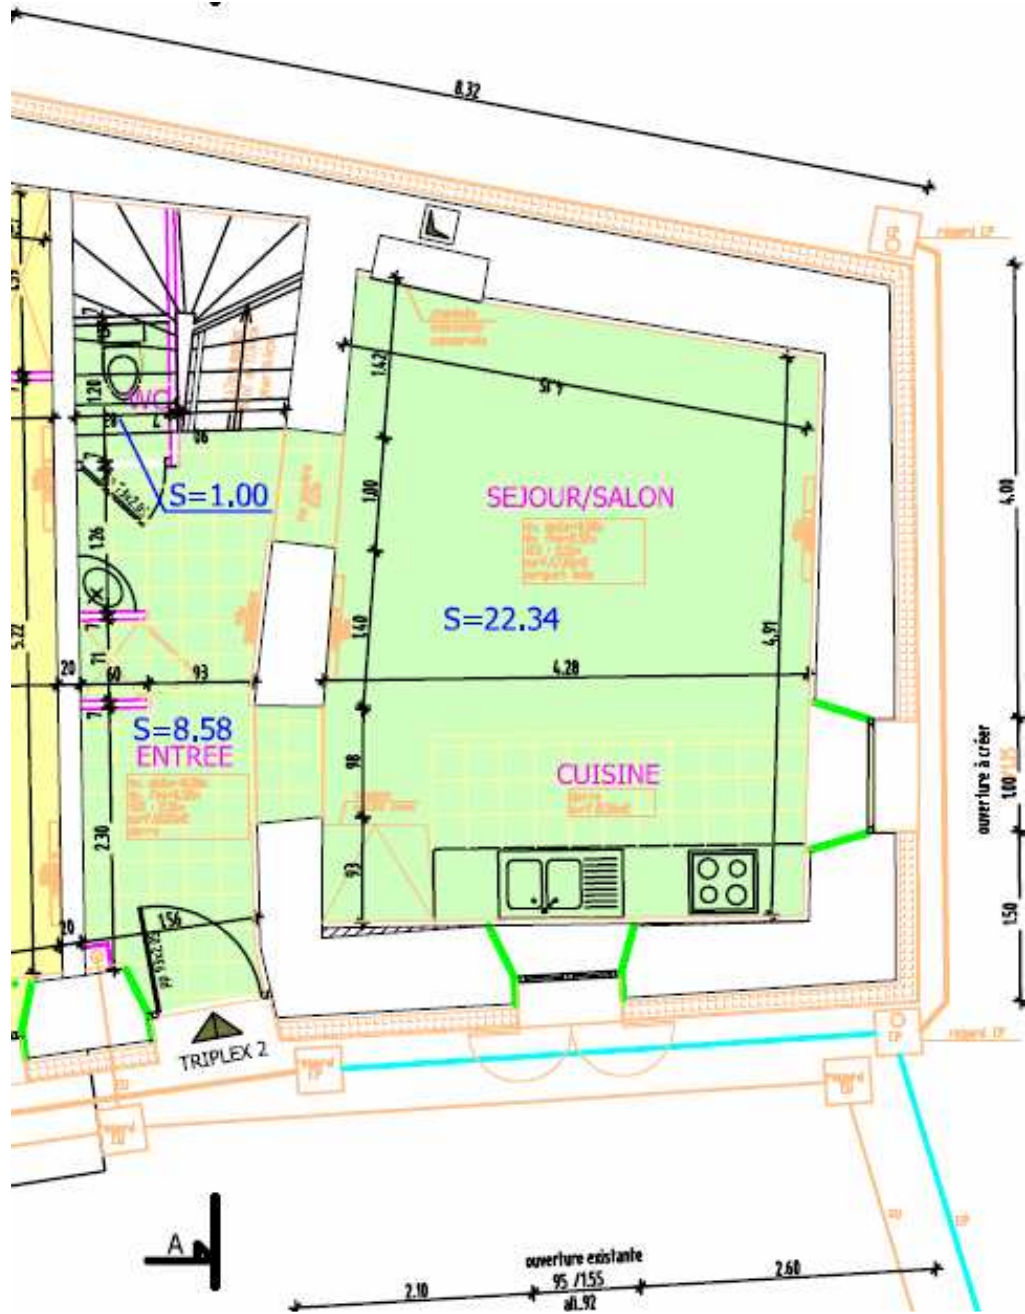

 LA MAISON  
D'OLGA

fenêtres et balcon  
exposition sud-ouest

Accès indépendant  
par le rez-de neige

« Olgapart », maison de village sur 3 niveaux, 95m<sup>2</sup>

- Triplex T4 vista
- Duplex T4 Le Fenil
- Studio Junior
- T3 combles Soleillant
- Triplex T5 Olgapart

# (niveau rez-de-neige)

(niveau N+1)

(niveau N+2)

FACADE SUD-OUEST

Entrée

FACADE SUD-EST