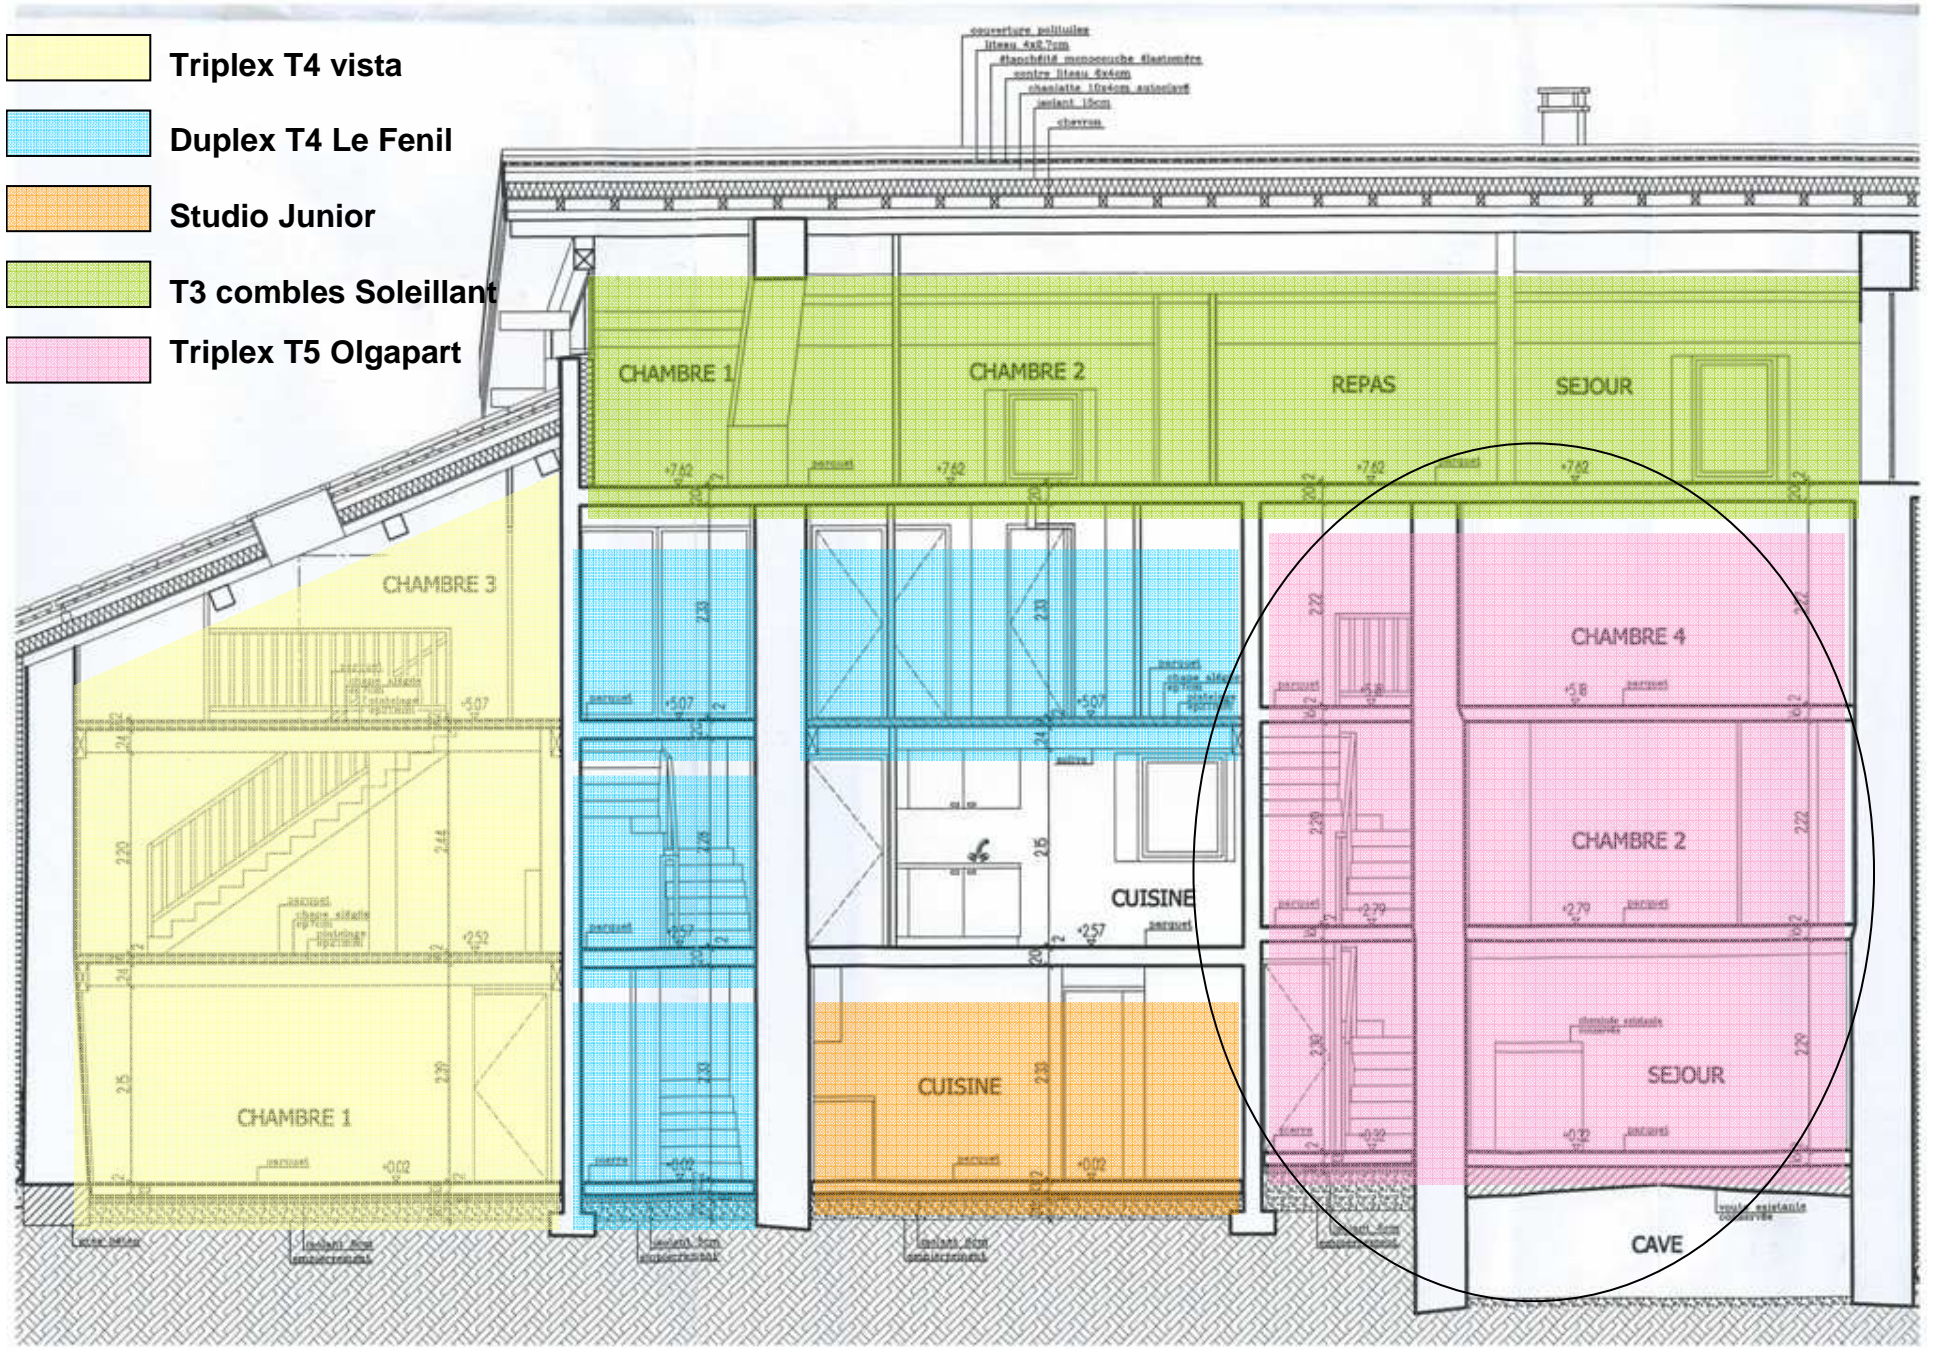

 LA MAISON  
D'OLGA

fenêtres et balcon  
exposition sud-ouest

Accès indépendant  
par le rez-de neige

« Olgapart », maison de village sur 3 niveaux, 95m<sup>2</sup>

- Triplex T4 vista
- Duplex T4 Le Fenil
- Studio Junior
- T3 combles Soleillant
- Triplex T5 Olgapart

# (niveau rez-de-neige)

(niveau N+1)

(niveau N+2)

FACADE SUD-OUEST

Entrée

FACADE SUD-EST