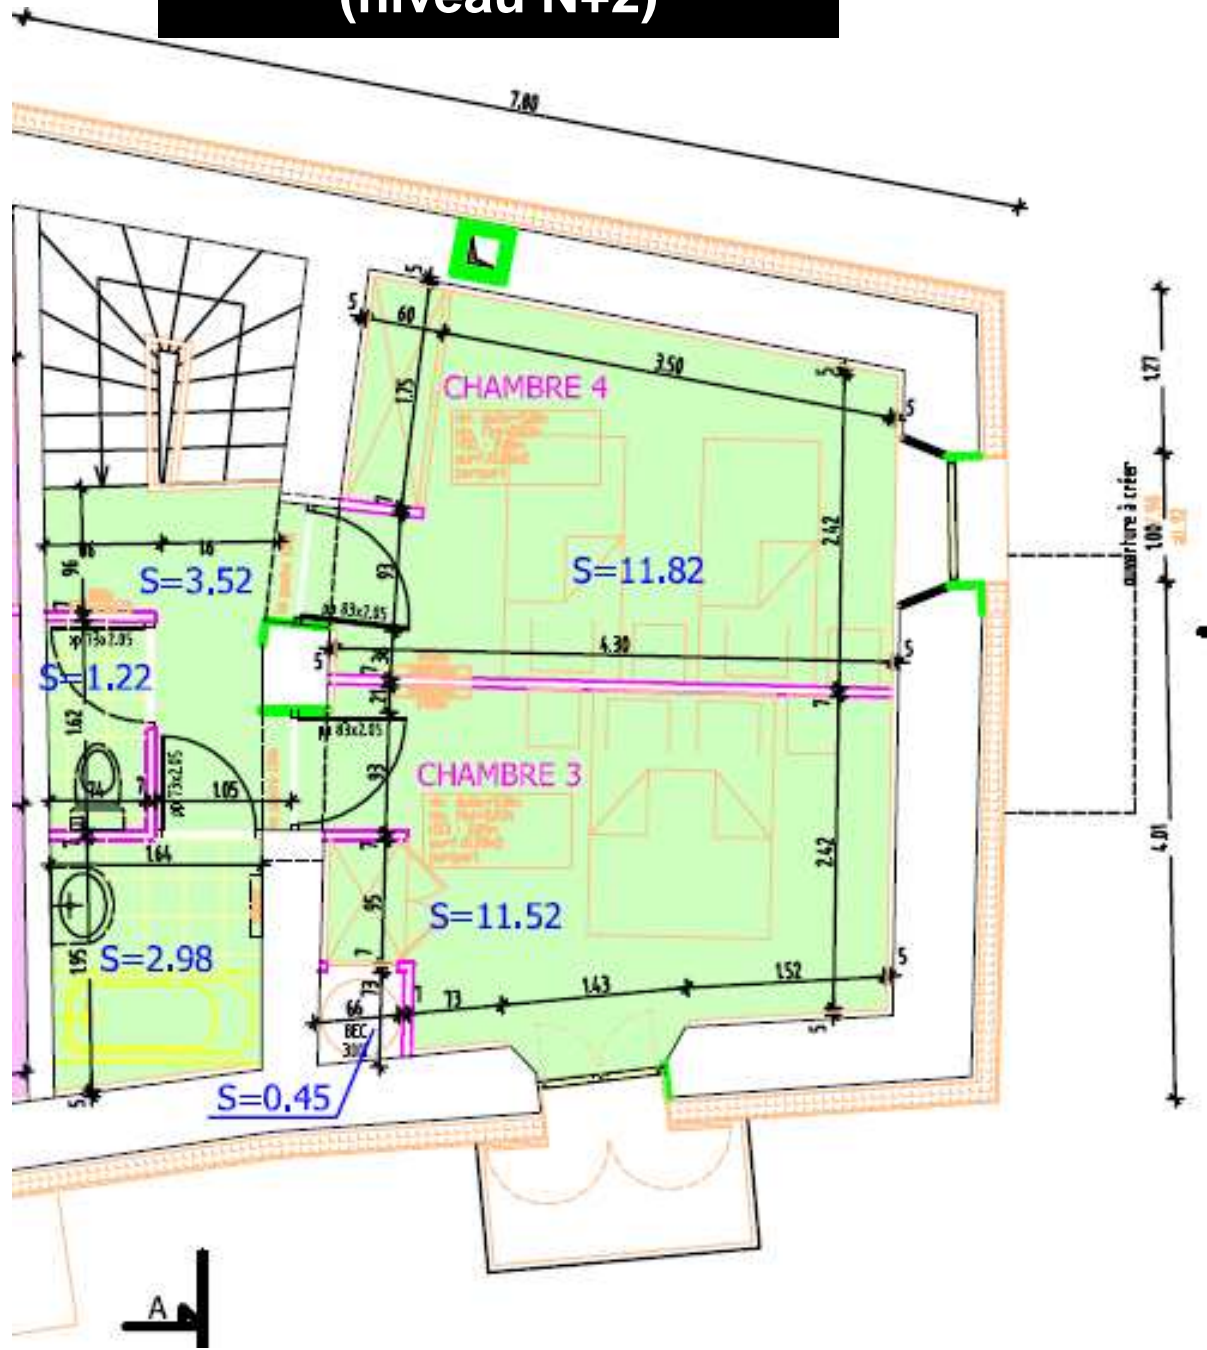

 LA MAISON  
D'OLGA

fenêtres et balcon  
exposition sud-ouest

Accès indépendant  
par le rez-de neige

« Olgapart », maison de village sur 3 niveaux, 95m<sup>2</sup>

- Triplex T4 vista
- Duplex T4 Le Fenil
- Studio Junior
- T3 combles Soleillant
- Triplex T5 Olgapart

# (niveau rez-de-neige)

(niveau N+1)

(niveau N+2)

FACADE SUD-OUEST

Entrée

FACADE SUD-EST